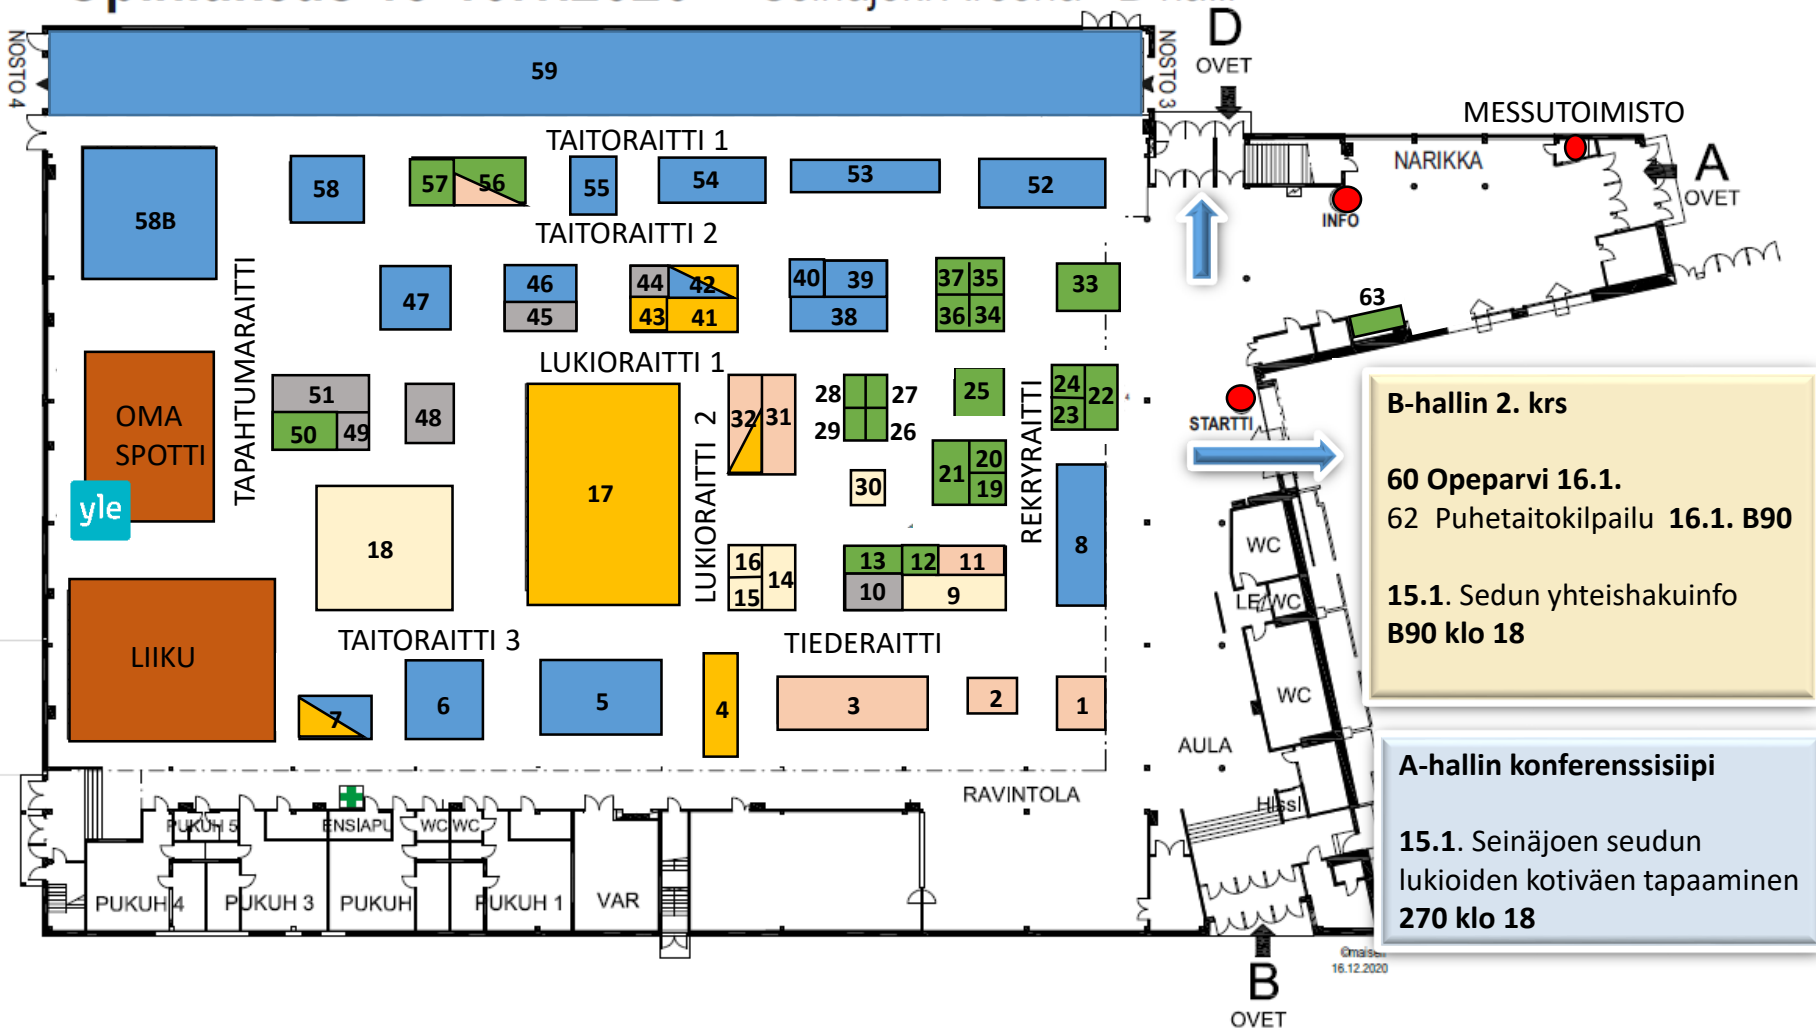

Opinlakeus 15-16.1.2020 Seinäjoki Arena B-halli

B-hallin 2. krs

60 Opeparvi 16.1.
62 Puhetaitokilpailu 16.1. B90

15.1. Sedun yhteishakuinfo
B90 klo 18

A-hallin konferenssiisiipi

15.1. Seinäjoen seudun
lukioiden kotiväen tapaaminen
270 klo 18