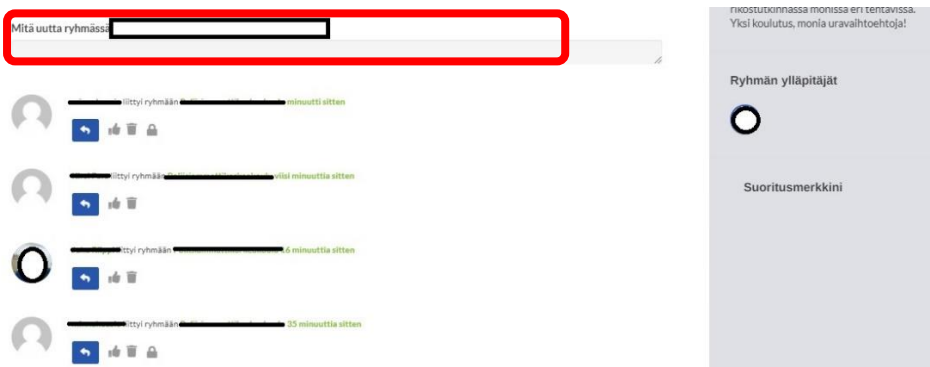

Joillakin näytteilleasettajilla on osastollaan Some-ryhmä. Some-ryhmän kautta on kätevää lähettää viestejä ja tietoja näytteilleasettajan ja osastosta kiinnostuneiden kesken. Some-ryhmä on toiminnassa 20.1.-20.2.2021.

Some-ryhmä on Facebookin tyyppinen sosiaalisen median sovellus, jonka toimintaan mukaan pääset liittymällä ryhmään.

Some-ryhmän seinällä voi esittää kysymyksiä tms. ryhmän ylläpitäjälle.

Näet myös ryhmän jäsenet ja voit lisätä heitä ystäviksi, jolloin voitte olla keskenänne yhteydessä.